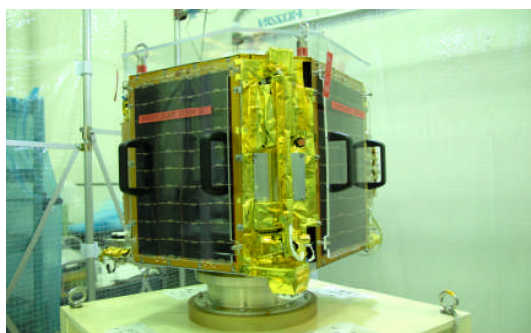

## 小型人工衛星 SOHLA-1 記念プレート取り付け及び 種子島への移送完了のお知らせ

### 小型人工衛星 SOHLA-1 記念プレートを取り付け 打上げに向けて種子島へ！

平素より当組合のプロジェクトに格別のご理解とご高配を賜り、厚く御礼申し上げます。

さて東大阪宇宙開発協同組合 (SOHLA) が新エネルギー・産業技術総合開発機構 (NEDO) からの委託事業として開発し、宇宙航空研究開発機構 (JAXA) の技術支援で大阪府立大学、大阪大学、龍谷大学と協力し、完成した小型人工衛星「SOHLA-1」(軌道投入後「まいど 1号」と命名予定) が、サポーター会員2614名、賛助会員名、関係企業及び関係者名、東大阪イメージソング等を彫刻した記念プレートを取り付け、JAXA 種子島宇宙センター(鹿児島県熊毛郡南種子町)に移送されました。

[http://www.jaxa.jp/visit/tanegashima/index\\_j.html](http://www.jaxa.jp/visit/tanegashima/index_j.html)

2009年1月21日に、JAXA 温室効果ガス観測技術衛星「いぶき」(GOSAT)と共に、HIIA15号機で打上げられる予定です。

[http://www.jaxa.jp/countdown/f15/index\\_j.html](http://www.jaxa.jp/countdown/f15/index_j.html)